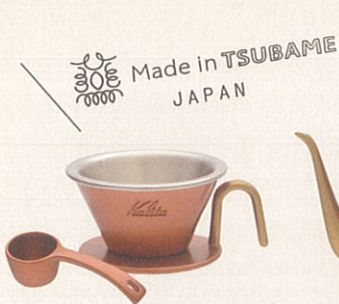

¥400 (税込)

mini

## figure collection

大人気のコーヒー器具達が本物そっくりなミニサイズのフィギュアになりました

銅メジャーカップ typeA  
& WDC-185

ドリップポット スリム  
700CUW

コーヒーミル KH-3C  
(アーミグリーン)  
& カリタ BB S

KWF-185 (50P)  
& 500サーバーN

ナイスカットG  
(クラシックアイアン)

1958年創業 老舗のコーヒー関連器具メーカー